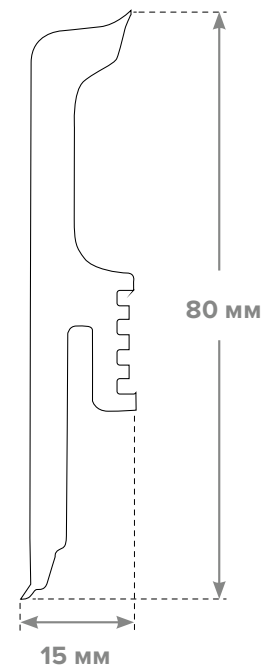

VIGO 80

Современный профиль плинтуса **VIGO 80** и его **универсальная цветовая гамма** будет отлично сочетаться с различными фактурами стен и напольного покрытия. Увеличенная высота плинтуса зрительно расширяет пространство и придает помещению завершенный вид.