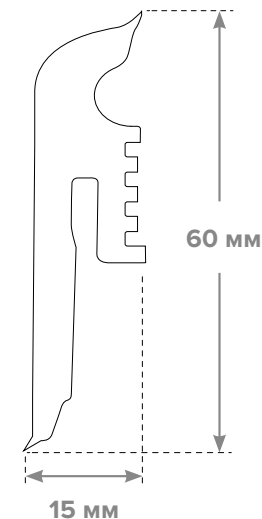

Плинтус Arbiton VIGO — идеальное дополнение к Arbiton BiClick

Гибкий

Устойчив
к влаге

Защита
от грязи
и пыли

Клипсы
или клей

Arbiton
FLOOR EXPERT

FineFloor Group

VIGO 60

Древесные декоры плинтуса **VIGO 60** абсолютно точно передают все нюансы натуральной древесины, идеально совпадая с декорами напольного покрытия **Arbiton BiClick** по цвету и текстуре.